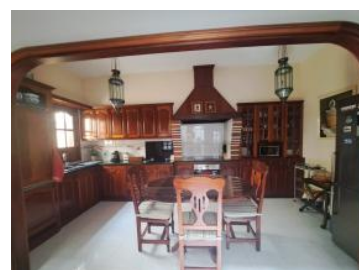

## VENTA PISO EN ARRECIFE CENTRO

Referencia	5430
Operación	Venta
Tipo	Piso
M2	200
Parcela	
Nº Dormitorios	3
Nº Baños	3
Descripción	Lanzarote. Singular vivienda en pleno centro de Arrecife caracterizada por sus dimensiones, luminosidad y sus buenas calidades en maderas, cristales, elementos decorativos, etc. Situada en un edificio de tan solo dos viviendas y con acceso desde dos diferentes calles, ofrece privacidad, comodidad y múltiples posibilidades de aprovechamiento. Ubicada en primera planta, la vivienda destaca por sus espacios generosos y su abundante luz natural. Dispone de tres dormitorios dobles, dos de ellos con baños en suite, despacho independiente, otro baño, cómoda cocina independiente elaborada en maderas nobles con acceso a patio interior, despensa, acogedora sala de lectura y un elegante salón-comedor de buenas dimensiones, ideal tanto para la vida familiar como para recibir invitados. La propiedad cuenta con una cuidada carpintería interior de madera maciza y ventanas con doble acristalamiento de alta gama que insonoriza prácticamente toda la vivienda. Destaca especialmente la zona que da acceso a la vivienda que está presidida por una elegante escalera interior de madera, un amplio distribuidor con lucernario superior que aporta una extraordinaria luminosidad y una agradable sensación de amplitud. Desde la vivienda se accede a la planta ático mediante una escalera interior. En esta planta ático encontramos una habitación y un baño. Además, este magnífico espacio es complementado con una amplia terraza con pérgola y zona de barbacoa orientada al sur, un lugar perfecto para disfrutar del clima privilegiado de Lanzarote, organizar reuniones al aire libre o crear una zona de ocio independiente. En este nivel, también hay un área de lavandería, tendedero y práctico trastero ideal para almacenaje. Gracias a sus dos entradas, distribución y superficie, existe la posibilidad de segregación para convertir la propiedad en dos viviendas independientes, lo que la convierte en una interesante oportunidad tanto para residencia habitual de familias extensas o como inversión. Una vivienda con carácter propio, amplios y funcionales espacios, acabados de alta calidad y una ubicación inmejorable en el corazón de Arrecife, a pocos minutos de todos los servicios, comercios y zonas de interés de la ciudad.
Municipio	Arrecife
Localidad	Arrecife centro
Provincia	Lanzarote
Precio	475.000,00 Euros
Calificación energética de la vivienda	En trámite
Enlace web	<a href="https://www.casalanz.es/es/venta/piso-arrecife-centro-arrecife-lanzarote-2563.php?id=2563">https://www.casalanz.es/es/venta/piso-arrecife-centro-arrecife-lanzarote-2563.php?id=2563</a>