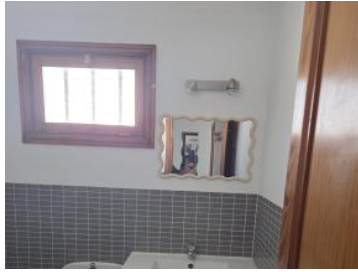

VENTA PISO EN PLAYA HONDA

Referencia	5429
Operación	Venta
Tipo	Piso
M2	60
Parcela	64
Nº Dormitorios	2
Nº Baños	1
Descripción	Lanzarote. En Playa Honda, luminoso piso en primera planta, semiadosado, con una pequeña terraza acristalada que aporta luz natural a la vivienda. Se ubicado en una zona bien comunicada, teniendo todos los servicios al alcance: supermercados, colegio, centro de salud, transporte público y más. La vivienda dispone de dos amplios dormitorios, un espacioso salón con cocina integrada y acceso directo a la terraza acristalada, creando un espacio cálido y funcional. Además, cuenta con un baño que ha sido reformado con plato de ducha y ventana al exterior. Una oportunidad ideal tanto para quienes buscan su residencia habitual como para inversores, gracias a su ubicación en una zona de alta demanda y a las posibilidades de personalización según gustos y necesidades. !!! Llámenos y agendemos su visita !!!
Municipio	San Bartolomé
Localidad	Playa Honda
Provincia	Lanzarote
Precio	229.500,00 Euros
Calificación energética de la vivienda	En trámite
Enlace web	https://www.casalanz.es/es/venta/piso-playa-honda-san-bartolome-lanzarote-2562.php?id=2562