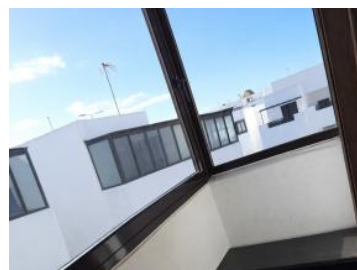

VENTA PISO EN PLAYA HONDA

Referencia	5429
Operación	Venta
Tipo	Piso
M2	60
Parcela	64
Nº Dormitorios	2
Nº Baños	1
Descripción	Lanzarote. En Playa Honda, luminoso piso en primera planta, semiadosado, con una pequeña terraza acristalada que aporta luz natural a la vivienda. Se ubicado en una zona bien comunicada, teniendo todos los servicios al alcance: supermercados, colegio, centro de salud, transporte público y más. La vivienda dispone de dos amplios dormitorios, un espacioso salón con cocina integrada y acceso directo a la terraza acristalada, creando un espacio cálido y funcional. Además, cuenta con un baño que ha sido reformado con plato de ducha y ventana al exterior. Una oportunidad ideal tanto para quienes buscan su residencia habitual como para inversores, gracias a su ubicación en una zona de alta demanda y a las posibilidades de personalización según gustos y necesidades. !!! Llámenos y agendemos su visita !!!
Municipio	San Bartolomé
Localidad	Playa Honda
Provincia	Lanzarote
Precio	229.500,00 Euros
Calificación energética de la vivienda	En trámite
Enlace web	https://www.casalanz.es/es/venta/piso-playa-honda-san-bartolome-lanzarote-2562.php?id=2562