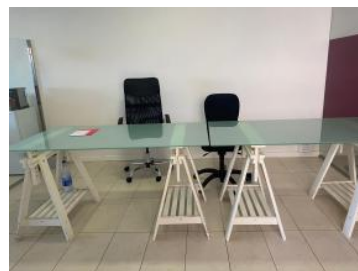

## VENTA LOCAL EN LA VEGA

Referencia	5428
Operación	Venta
Tipo	Local
M2	95
Parcela	
Nº Dormitorios	0
Nº Baños	1
Descripción	Arrecife. En La Vega, excelente local comercial situado en la zona de la Vía Medular, con una superficie de 94,75 m <sup>2</sup> en primera planta de edificio con ascensor. Dispone de aseo y un pequeño patio interior. Actualmente se encuentra distribuido en varios espacios de coworking con buena luminosidad y aire acondicionado, recepción y zona de reuniones. Buena ubicación, bien comunicada y con gran potencial para oficinas, despachos profesionales, centros de trabajo compartido, etc. !!! Consúltenos para más información y visita !!!
Municipio	Arrecife
Localidad	La Vega
Provincia	Lanzarote
Precio	190.000,00 Euros
Calificación energética de la vivienda	En trámite
Enlace web	<a href="https://www.casalanz.es/es/venta/local-la-vega-arrecife-lanzarote-2561.php?id=2561">https://www.casalanz.es/es/venta/local-la-vega-arrecife-lanzarote-2561.php?id=2561</a>