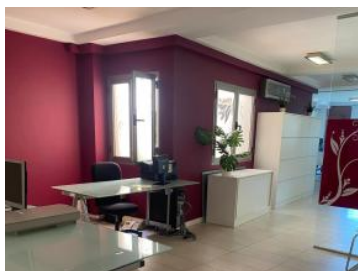

## VENTA LOCAL EN LA VEGA

Referencia	5428
Operación	Venta
Tipo	Local
M2	95
Parcela	
Nº Dormitorios	0
Nº Baños	1
Descripción	Arrecife. En La Vega, excelente local comercial situado en la zona de la Vía Medular, con una superficie de 94,75 m <sup>2</sup> en primera planta de edificio con ascensor. Dispone de aseo y un pequeño patio interior. Actualmente se encuentra distribuido en varios espacios de coworking con buena luminosidad y aire acondicionado, recepción y zona de reuniones. Buena ubicación, bien comunicada y con gran potencial para oficinas, despachos profesionales, centros de trabajo compartido, etc. !!! Consúltenos para más información y visita !!!
Municipio	Arrecife
Localidad	La Vega
Provincia	Lanzarote
Precio	190.000,00 Euros
Calificación energética de la vivienda	En trámite
Enlace web	<a href="https://www.casalanz.es/es/venta/local-la-vega-arrecife-lanzarote-2561.php?id=2561">https://www.casalanz.es/es/venta/local-la-vega-arrecife-lanzarote-2561.php?id=2561</a>