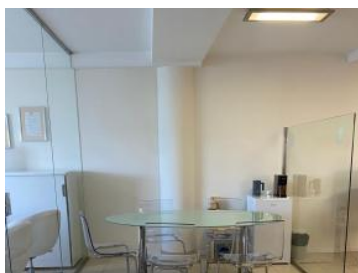

## VENTA LOCAL EN LA VEGA

Referencia	5428
Operación	Venta
Tipo	Local
M2	95
Parcela	
Nº Dormitorios	0
Nº Baños	1
Descripción	Arrecife. En La Vega, excelente local comercial situado en la zona de la Vía Medular, con una superficie de 94,75 m <sup>2</sup> en primera planta de edificio con ascensor. Dispone de aseo y un pequeño patio interior. Actualmente se encuentra distribuido en varios espacios de coworking con buena luminosidad y aire acondicionado, recepción y zona de reuniones. Buena ubicación, bien comunicada y con gran potencial para oficinas, despachos profesionales, centros de trabajo compartido, etc. !!! Consúltenos para más información y visita !!!
Municipio	Arrecife
Localidad	La Vega
Provincia	Lanzarote
Precio	190.000,00 Euros
Calificación energética de la vivienda	En trámite
Enlace web	<a href="https://www.casalanz.es/es/venta/local-la-vega-arrecife-lanzarote-2561.php?id=2561">https://www.casalanz.es/es/venta/local-la-vega-arrecife-lanzarote-2561.php?id=2561</a>