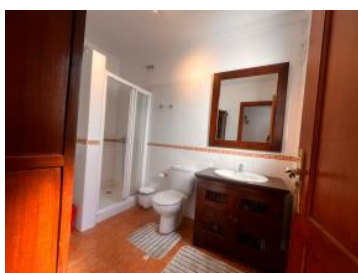

VENTA PISO EN TEGUISE

Referencia	5425
Operación	Venta
Tipo	Piso
M2	71
Parcela	83
Nº Dormitorios	2
Nº Baños	1
Descripción	Lanzarote. Tegui se. Encantador piso de estilo rústico situado en planta alta, con terraza acristalada y bonitas vistas a montaña. La vivienda dispone de un acogedor y luminoso salón con salida a la agradable terraza, cocina independiente y equipada con electrodomésticos, con zona de comedor, un baño completo con plato de ducha y ventana al exterior y dos 2 dormitorios, disponiendo el principal de armario empotrado y acceso directo a una práctica solana. La vivienda se vende amueblada y lista para entrar a vivir en un entorno tranquilo y auténtico con sus tradicionales calles. ¡No deje pasar esta oportunidad y llámenos para agendar su visita !
Municipio	Tegui se
Localidad	Tegui se
Provincia	Lanzarote
Precio	235.000,00 Euros
Calificación energética de la vivienda	En trámite
Enlace web	https://www.casalanz.es/es/venta/piso-tegui se-tegui se-lanzarote-2557.php?id=2557