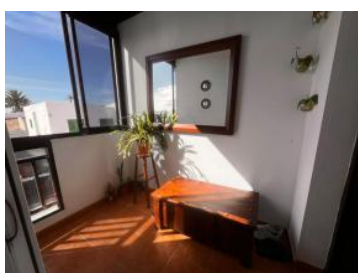

VENTA PISO EN TEGUISE

Referencia	5425
Operación	Venta
Tipo	Piso
M2	71
Parcela	83
Nº Dormitorios	2
Nº Baños	1
Descripción	Lanzarote. Tegui se. Encantador piso de estilo rústico situado en planta alta, con terraza acristalada y bonitas vistas a montaña. La vivienda dispone de un acogedor y luminoso salón con salida a la agradable terraza, cocina independiente y equipada con electrodomésticos, con zona de comedor, un baño completo con plato de ducha y ventana al exterior y dos 2 dormitorios, disponiendo el principal de armario empotrado y acceso directo a una práctica solana. La vivienda se vende amueblada y lista para entrar a vivir en un entorno tranquilo y auténtico con sus tradicionales calles. ¡No deje pasar esta oportunidad y llámenos para agendar su visita !
Municipio	Tegui se
Localidad	Tegui se
Provincia	Lanzarote
Precio	235.000,00 Euros
Calificación energética de la vivienda	En trámite
Enlace web	https://www.casalanz.es/es/venta/piso-tegui se-tegui se-lanzarote-2557.php?id=2557