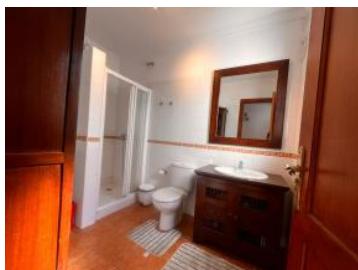

## VENTA PISO EN TEGUISE

Referencia	5425
Operación	Venta
Tipo	Piso
M2	71
Parcela	83
Nº Dormitorios	2
Nº Baños	1
Descripción	Lanzarote. Tegui se. Encantador piso de estilo rústico situado en planta alta, con terraza acristalada y bonitas vistas a montaña. La vivienda dispone de un acogedor y luminoso salón con salida a la agradable terraza, cocina independiente y equipada con electrodomésticos, con zona de comedor, un baño completo con plato de ducha y ventana al exterior y dos 2 dormitorios, disponiendo el principal de armario empotrado y acceso directo a una práctica solana. La vivienda se vende amueblada y lista para entrar a vivir en un entorno tranquilo y auténtico con sus tradicionales calles. ¡No deje pasar esta oportunidad y llámenos para agendar su visita !
Municipio	Tegui se
Localidad	Tegui se
Provincia	Lanzarote
Precio	247.500,00 Euros
Calificación energética de la vivienda	En trámite
Enlace web	<a href="https://www.casalanz.es/es/venta/piso-tegui se-tegui se-lanzarote-2557.php?id=2557">https://www.casalanz.es/es/venta/piso-tegui se-tegui se-lanzarote-2557.php?id=2557</a>