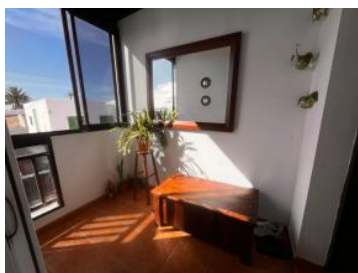

## VENTA PISO EN TEGUISE

Referencia	5425
Operación	Venta
Tipo	Piso
M2	71
Parcela	83
Nº Dormitorios	2
Nº Baños	1
Descripción	Lanzarote. Tegui se. Encantador piso de estilo rústico situado en planta alta, con terraza acristalada y bonitas vistas a montaña. La vivienda dispone de un acogedor y luminoso salón con salida a la agradable terraza, cocina independiente y equipada con electrodomésticos, con zona de comedor, un baño completo con plato de ducha y ventana al exterior y dos 2 dormitorios, disponiendo el principal de armario empotrado y acceso directo a una práctica solana. La vivienda se vende amueblada y lista para entrar a vivir en un entorno tranquilo y auténtico con sus tradicionales calles. ¡No deje pasar esta oportunidad y llámenos para agendar su visita !
Municipio	Tegui se
Localidad	Tegui se
Provincia	Lanzarote
Precio	247.500,00 Euros
Calificación energética de la vivienda	En trámite
Enlace web	<a href="https://www.casalanz.es/es/venta/piso-tegui se-tegui se-lanzarote-2557.php?id=2557">https://www.casalanz.es/es/venta/piso-tegui se-tegui se-lanzarote-2557.php?id=2557</a>