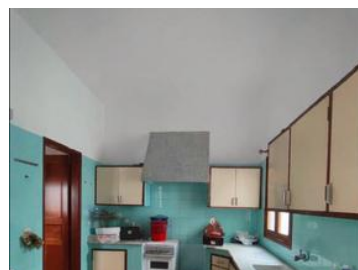

VENTA CASA EN ARRECIFE CENTRO

Referencia	5418
Operación	Venta
Tipo	Casa
M2	300
Parcela	195
Nº Dormitorios	3
Nº Baños	2
Descripción	Lanzarote. Arrecife centro. Se presenta una excelente oportunidad de inversión en pleno centro, con un enorme potencial tanto para uso residencial como comercial. La propiedad cuenta con una superficie total de aproximadamente 300 m ² distribuidos en tres plantas. En la planta baja dispone de dos locales independientes, uno de 100 m ² con baño y habitación hecha y otro de 38,37 m ² con dos habitaciones, ideales para desarrollar diferentes tipos de actividad comercial. La primera planta está destinada a vivienda, con una superficie de 151 m ² , distribuida en tres dormitorios, baño, cocina independiente, comedor, despensa, salón y sala de estar, ofreciendo espacios amplios y versátiles. En la parte superior, la vivienda dispone de una azotea transitable con 3 prácticos trasteros, perfecta para disfrutar del aire libre o crear una zona de ocio. Se trata de un inmueble para reformar, lo que brinda la posibilidad de diseñarlo completamente a medida, adaptándolo a diferentes proyectos: vivienda familiar, edificio mixto vivienda y negocio o inversión inmobiliaria. Ubicación inmejorable, en una zona céntrica con todos los servicios a escasos metros.
Municipio	Arrecife
Localidad	Arrecife centro
Provincia	Lanzarote
Precio	421.000,00 Euros
Calificación energética de la vivienda	En trámite
Enlace web	https://www.casalanz.es/es/venta/casa-arrecife-centro-arrecife-lanzarote-2552.php?id=2552