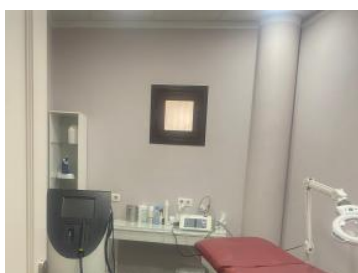

VENTA LOCAL EN ARRECIFE CENTRO

Referencia	5413
Operación	Venta
Tipo	Local
M2	142
Parcela	
Nº Dormitorios	0
Nº Baños	2
Descripción	Lanzarote. Arrecife centro. INMUEBLE ALQUILADO CON CONTRATO ANUAL. Se vende excelente local comercial en esquina, ubicado a escasos metros de la calle Real, con variados comercios y buen nivel de tránsito peatonal a lo largo de la calle. El local con dos aseos, cuenta con una superficie de 142 m ² en planta a pie de calle, complementada con un altillo de 57 m ² , ideal para almacenamiento, oficina o ampliación del espacio de trabajo. Destaca por sus amplios ventanales frontales y en esquina, que aportan abundante luz natural y ofrecen una magnífica oportunidad para escaparates atractivos y visibles. Una oportunidad única para emprender o expandir tu negocio en un magnífico local con estupenda ubicación .
Municipio	Arrecife
Localidad	Arrecife centro
Provincia	Lanzarote
Precio	203.000,00 Euros
Calificación energética de la vivienda	En trámite
Enlace web	https://www.casalanz.es/es/venta/local-arrecife-centro-arrecife-lanzarote-2547.php?id=2547