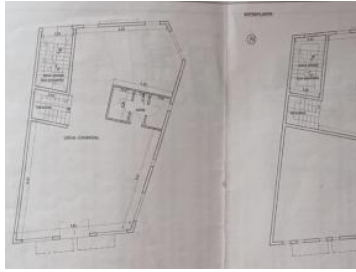

VENTA LOCAL EN ARRECIFE CENTRO

Referencia	5413
Operación	Venta
Tipo	Local
M2	142
Parcela	
Nº Dormitorios	0
Nº Baños	2
Descripción	Lanzarote. Arrecife centro. INMUEBLE ALQUILADO CON CONTRATO ANUAL. Se vende excelente local comercial en esquina, ubicado a escasos metros de la calle Real, con variados comercios y buen nivel de tránsito peatonal a lo largo de la calle. El local con dos aseos, cuenta con una superficie de 142 m ² en planta a pie de calle, complementada con un altillo de 57 m ² , ideal para almacenamiento, oficina o ampliación del espacio de trabajo. Destaca por sus amplios ventanales frontales y en esquina, que aportan abundante luz natural y ofrecen una magnífica oportunidad para escaparates atractivos y visibles. Una oportunidad única para emprender o expandir tu negocio en un magnífico local con estupenda ubicación .
Municipio	Arrecife
Localidad	Arrecife centro
Provincia	Lanzarote
Precio	203.000,00 Euros
Calificación energética de la vivienda	En trámite
Enlace web	https://www.casalanz.es/es/venta/local-arrecife-centro-arrecife-lanzarote-2547.php?id=2547