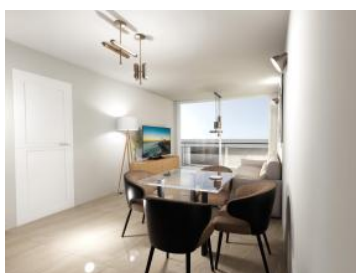

## VENTA PISO EN MANEJE

Referencia	5398
Operación	Venta
Tipo	Piso
M2	76
Parcela	92
Nº Dormitorios	3
Nº Baños	2
Descripción	Lanzarote. Maneje. * Las imágenes mostradas corresponden a una infografía *. En construcción y en edificio de 4 viviendas, se vende piso en planta alta con azotea privada, 3 dormitorios, 2 baños y salón-comedor con cocina integrada que vendrá con mobiliario pero sin electrodomésticos. Se deberá entregar una reserva del 30% inicial. El plazo de entrega previsto es marzo del 2027
Municipio	Arrecife
Localidad	Maneje
Provincia	Lanzarote
Precio	218.000,00 Euros
Calificación energética de la vivienda	En trámite
Enlace web	<a href="https://www.casalanz.es/es/venta/piso-maneje-arrecife-lanzarote-2536.php?id=2536">https://www.casalanz.es/es/venta/piso-maneje-arrecife-lanzarote-2536.php?id=2536</a>