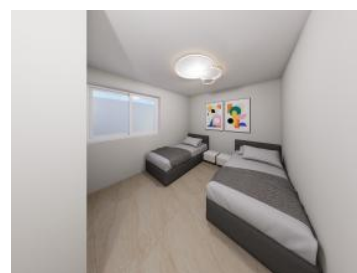

## VENTA PISO EN MANEJE

Referencia	5398
Operación	Venta
Tipo	Piso
M2	76
Parcela	92
Nº Dormitorios	3
Nº Baños	2
Descripción	Lanzarote. Maneje. * Las imágenes mostradas corresponden a una infografía *. En construcción y en edificio de 4 viviendas, se vende piso en planta alta con azotea privada, 3 dormitorios, 2 baños y salón-comedor con cocina integrada que vendrá con mobiliario pero sin electrodomésticos. Se deberá entregar una reserva del 30% inicial. El plazo de entrega previsto es marzo del 2027
Municipio	Arrecife
Localidad	Maneje
Provincia	Lanzarote
Precio	218.000,00 Euros
Calificación energética de la vivienda	En trámite
Enlace web	<a href="https://www.casalanz.es/es/venta/piso-maneje-arrecife-lanzarote-2536.php?id=2536">https://www.casalanz.es/es/venta/piso-maneje-arrecife-lanzarote-2536.php?id=2536</a>