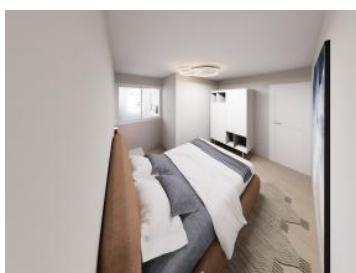

## VENTA PISO EN MANEJE

Referencia	5398
Operación	Venta
Tipo	Piso
M2	76
Parcela	92
Nº Dormitorios	3
Nº Baños	2
Descripción	Lanzarote. Maneje. * Las imágenes mostradas corresponden a una infografía *. En construcción y en edificio de 4 viviendas, se vende piso en planta alta con azotea privada, 3 dormitorios, 2 baños y salón-comedor con cocina integrada que vendrá con mobiliario pero sin electrodomésticos. Se deberá entregar una reserva del 30% inicial. El plazo de entrega previsto es marzo del 2027
Municipio	Arrecife
Localidad	Maneje
Provincia	Lanzarote
Precio	218.000,00 Euros
Calificación energética de la vivienda	En trámite
Enlace web	<a href="https://www.casalanz.es/es/venta/piso-maneje-arrecife-lanzarote-2536.php?id=2536">https://www.casalanz.es/es/venta/piso-maneje-arrecife-lanzarote-2536.php?id=2536</a>