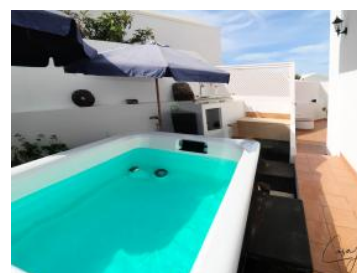

VENTA VILLA EN TAHICHE

Referencia	5129
Operación	Venta
Tipo	Villa
M2	415
Parcela	650
Nº Dormitorios	7
Nº Baños	6
Descripción	<p>Lanzarote. Tahiche. Fantástica propiedad ideal para inversores o familias extensas compuesta de una vivienda principal, 2 apartamentos con entradas independientes y un garaje de 86 mts. Desde la vivienda se puede disfrutar de increíbles vistas panorámicas y de estupendos espacios exteriores donde encontramos bonitos jardines, agradables terrazas, jacuzzi y zona de barbacoa. Se sitúa sobre una parcela de 650 mts y dispone de 415 mts construidos distribuidos en: una vivienda principal ubicada en la planta alta y con orientación sur, que garantiza una óptima luminosidad; un apartamento con entrada independiente de 2 dormitorios; un apartamento de un dormitorio y un garaje/almacén con mucho espacio. La vivienda principal (218 mts) consta de 4 dormitorios grandes, uno en suite y con balcón privado donde disfrutar de hermosas vistas y otro de ellos con vestidor. Asimismo uno de los dormitorios es utilizado como gimnasio. Además tiene un despacho, una sala de estar, un acogedor y espacioso salón principal con techos de madera a dos aguas, con mucha luz natural y salida para agradable terraza con vistas a montañas, baño, aseo y cocina independiente con comedor, equipada complementemente y de grandes dimensiones. Uno de los apartamentos independientes, en planta baja (67 mts) y en el lateral de la propiedad, consta de 2 dormitorios, baño, salón-cocina, jardín y terraza privada. El otro apartamento, también en planta baja (45 mts), tiene un dormitorio, un baño, salón-cocina, terraza y jardín propio. El gran garaje (86 mts) con puerta automática, tiene acceso directo de la calle y cuenta con capacidad para varios vehículos o como espacio para adaptarlo de almacén, taller u otros. Se trata de una propiedad con una gran versatilidad, ubicada en esta demandada, céntrica y tranquila localidad, a pocos minutos a pie de varios servicios como supermercados, servicios médicos, escuelas y transporte público entre otros. No dude en ponerse en contacto con nosotros para organizar una visita y descubrir todas las posibilidades que esta magnífica propiedad tiene para ofrecerle.</p>
Municipio	Teguise
Localidad	Tahiche
Provincia	Lanzarote
Precio	745.000,00 Euros
Calificación energética de la vivienda	En trámite
Enlace web	https://www.casalanz.es/es/venta/villa-tahiche-teguise-lanzarote-2318.php?id=2318